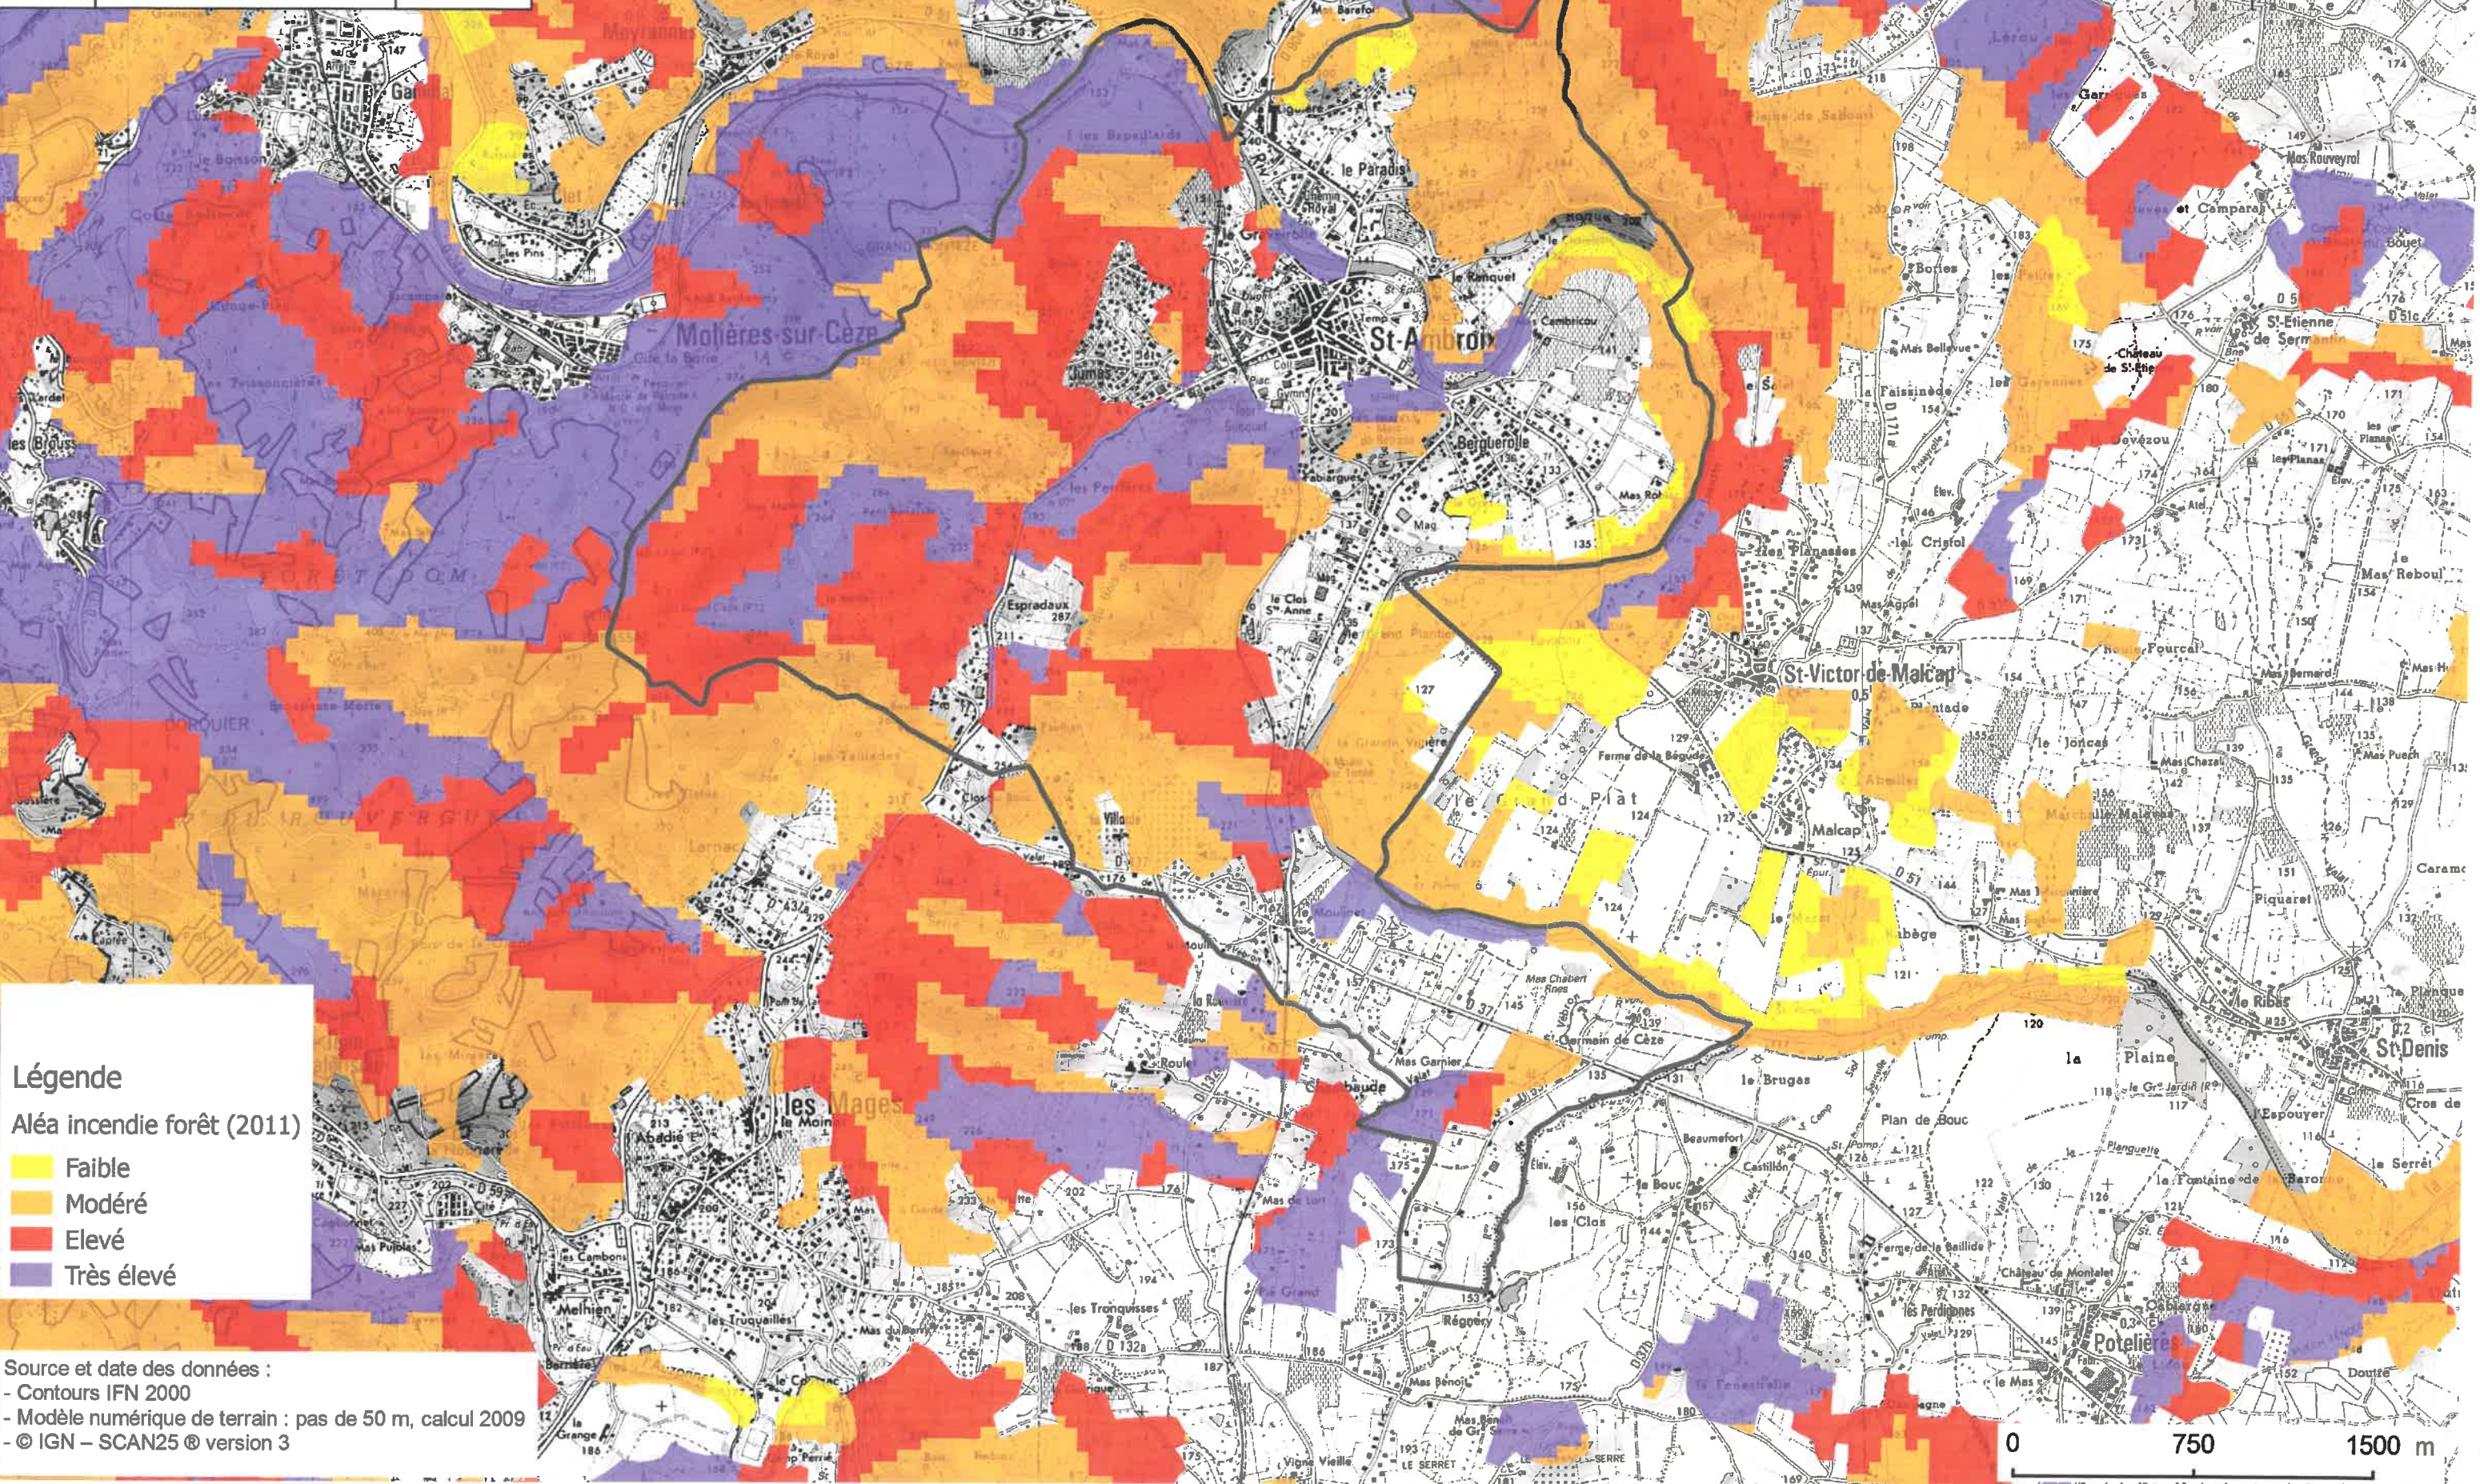

Aléa feux de forêt Commune de Saint-Ambroix

SUH
Urbanisme

Edition : 04/04/2018
Projet : PRJ_20161115_PAC.qgs

1:25 000

Légende

Aléa incendie forêt (2011)

- Faible
- Modéré
- Elevé
- Très élevé

Source et date des données :

- Contours IFN 2000
- Modèle numérique de terrain : pas de 50 m, calcul 2009
- © IGN – SCAN25 © version 3